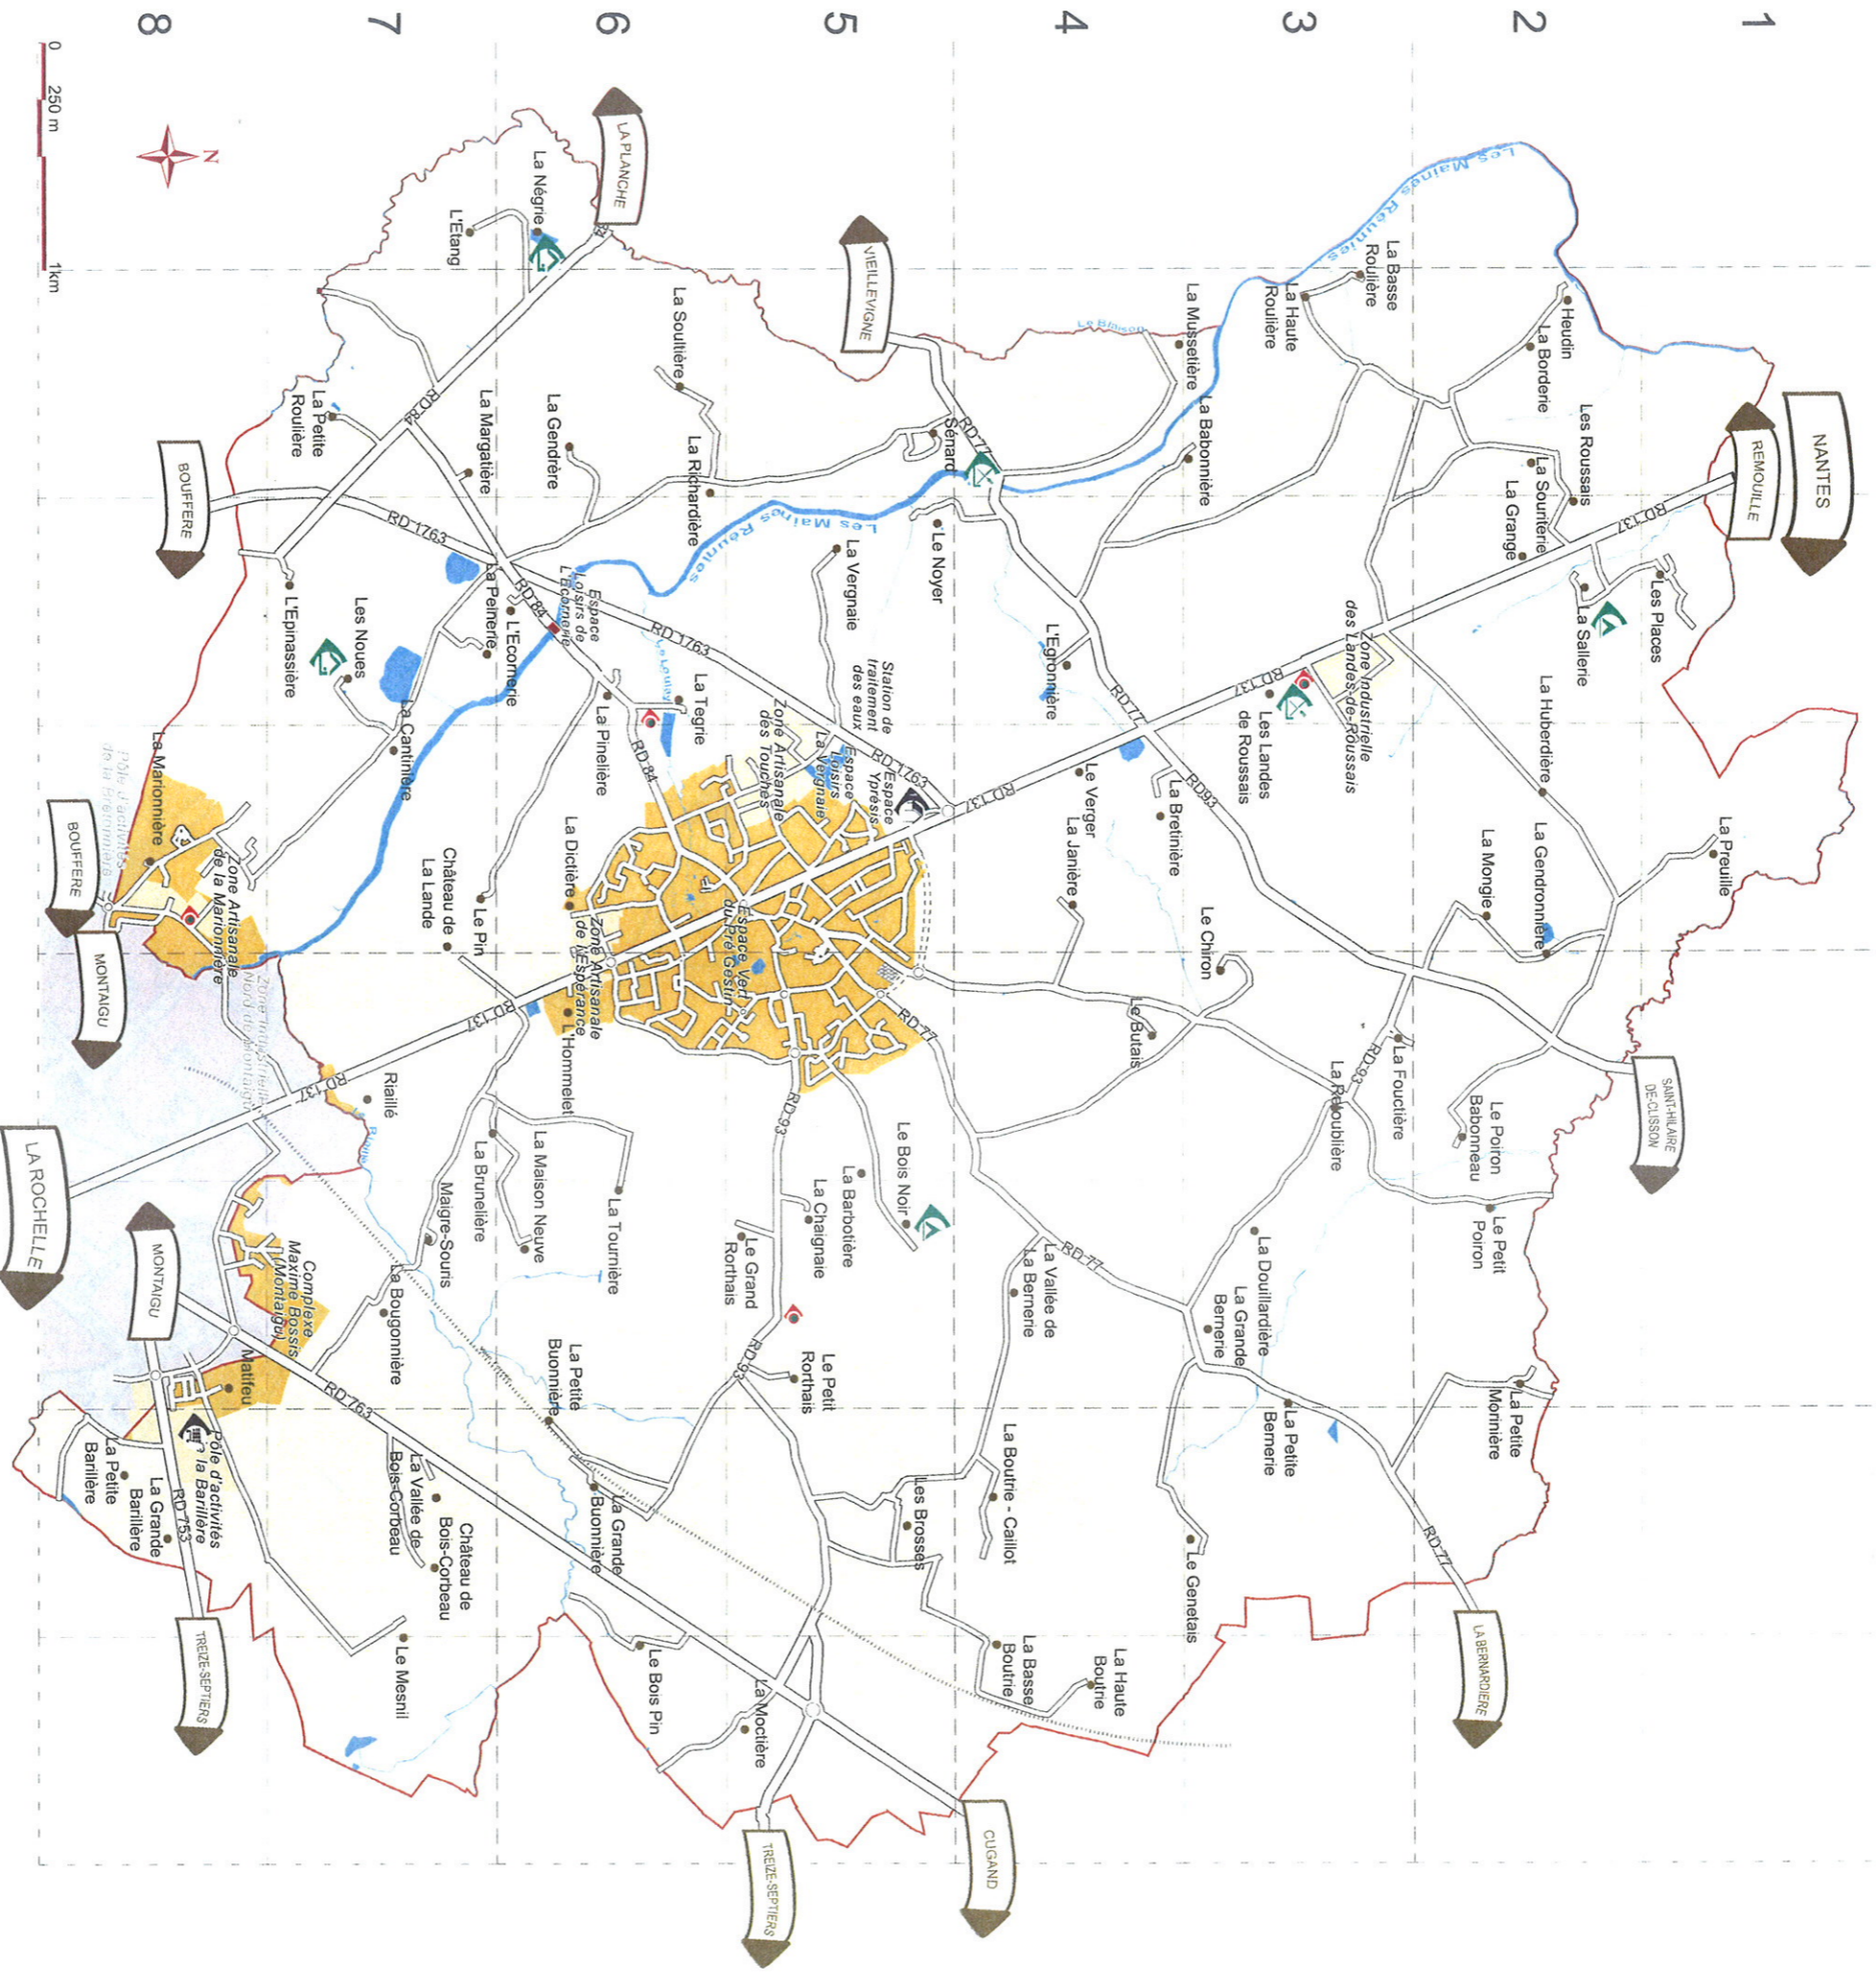

# Saint-Hilaire-de-Loulay

Plan des villages

A B C D E F G H

### Légende

	Point tri	C3-C6-D8-F5
	Gîtes	A6-C7-G8
	Hôtel - restaurant	C3-B4
	Camping à la ferme	F5-C2
	Espace Yprésis	D5
	Commerces	G8

### Index

Babonnière (La)	Château de La Lande	D7	Haute Roulière (La)	B3	Noyer (Le)	C5	Salenne (La)	C2
Barbotière (La)	Chiron (Le)	E3	Heudin	B2	Pemene (La)	C7	Senard	B5
Basse Roulière (La)	Douillardière (La)	D6	Hommelet (L')	E6	Petit Porion (Le)	F2	Southern (La)	B6
Bois Noir (Le)	Ecronnière (L')	F3	Huberdière (La)	D2	Petit Rorthais (Le)	F5	Southern (La)	B2
Bois Pin (Le)	Egronnière (L')	C4	Jandere (La)	D3	Petite Barrière (La)	G8	Tournière (La)	C6
Bonninière (La)	Eliang (L')	C7	Landes de Roussais (Les)	C3	Petite Berne (La)	F3	Vallée de Bois-Corbeau (La)	G7
Bordone (La)	Fouclère (La)	A7	Maigne-Sours	F7	Petite Buonnrière (La)	G6	Vallée de La Berne (La)	F4
Bougonnière (La)	Gendrière (La)	B6	Maison Neuve (La)	B8	Petite Montière (La)	B7	Vergne (Le)	D4
Bourne - Calliot (La)	Gendronnière (La)	D2	Martonnière (La)	D8	Petite Roulière (La)	B7	Vergne (La)	C5
Breinière (La)	Genetias (La)	G3	Mastreu	H7	Pineière (La)	C6		
Brosses (La)	Grand Rorthais (Le)	G5	Moclière (La)	H5	Porion Babonneau (Le)	E2		
Buiais (Le)	Grand Barrière (La)	G8	Montie (La)	D2	Preuille (La)	D1		
Caninière (La)	Grande Buonnrière (La)	F3	Moulin de Senard	B4	Ratouillière (La)	E3		
Chaignaie (La)	Grande Buonnrière (La)	G6	Mussatière (La)	B4	Rialle	E7		
Château de Bois-Corbeau	Haute Boulière (La)	C2	Négre (La)	A6	Richardière (La)	B6		
			Noues (Les)	C7	Roussais (Les)	C2		