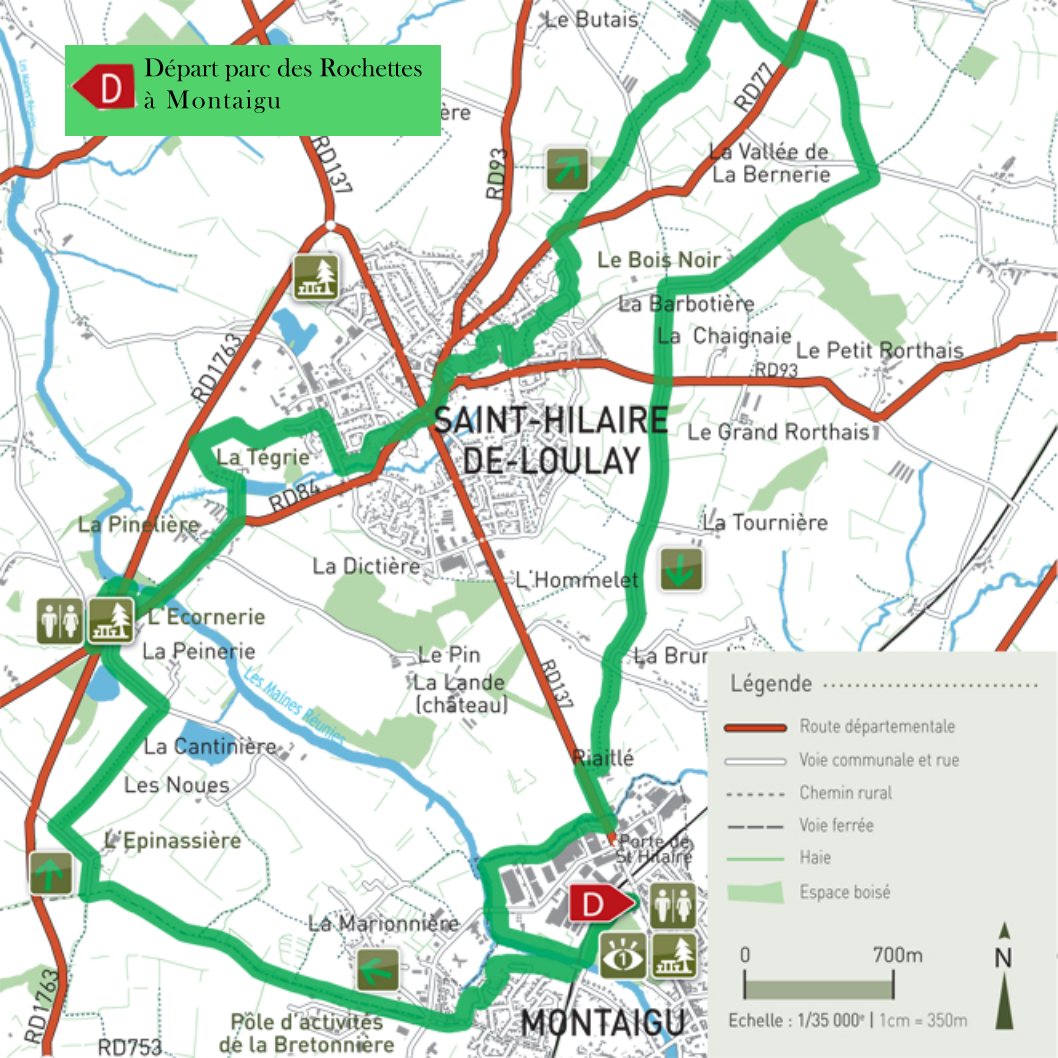

D Départ parc des Rochettes à Montauigu

**SAINT-HILAIRE
DE-LOULAY**

MONTAIGU

Légende

- Route départementale
- Voie communale et rue
- Chemin rural
- Voie ferrée
- Haie
- Espace boisé

0 700m

Echelle : 1/35 000* | 1cm = 350m